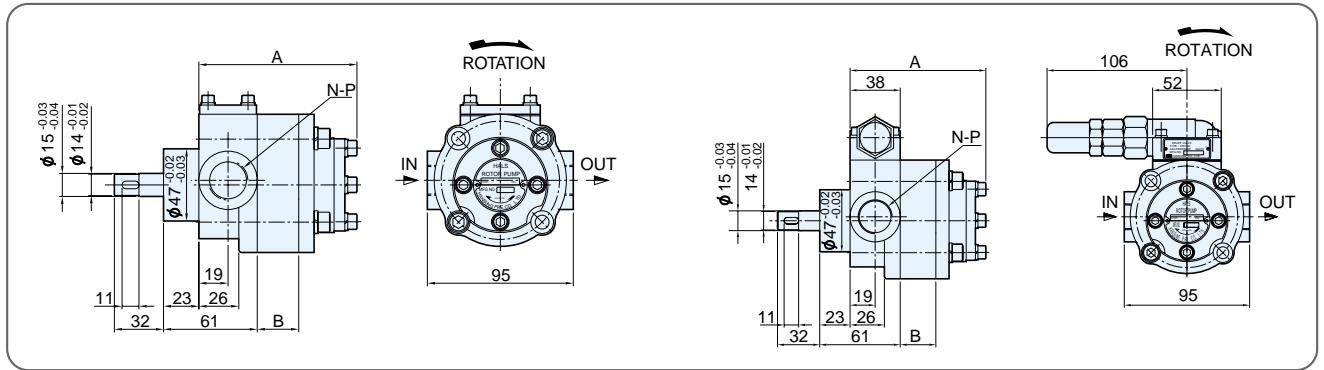

외형도(External Figure)

Pump 사양(Specification)

TYPE	50Hz 4P(1500rpm)				60Hz 4P(1800rpm)			
	Discharge(ℓ /min)	Motor Max. Pressure (kg/cm ²)			Discharge(ℓ /min)	Motor Max. Pressure (kg/cm ²)		
		400W	750W	1500W		400W	750W	1500W
HTP-203HA(VB)	4.5	30.0	30.0	30.0	5.4	26.0	30.0	30.0
HTP-204HA(VB)	6.3	21.5	30.0	30.0	7.5	16.0	30.0	30.0
HTP-206HA(VB)	9.0	10.5	25.0	25.0	10.8	7.0	23.5	25.0
HTP-208HA(VB)	12.6	7.0	23.0	25.0	15.1	4.0	17.5	25.0
HTP-210HA(VB)	15.3	4.5	15.5	25.0	18.3	2.5	11.5	25.0
HTP-212HA(VB)	18.0	3.5	13.5	20.0	21.6	-	8.5	20.0
HTP-216HA(VB)	24.3	2.0	8.5	20.0	29.1	-	5.5	19.5
HTP-220HA(VB)	29.7	-	5.5	15.5	35.6	-	3.5	14.0

외형치수(Dimension)

TYPE	A	B	N-P	TYPE	A	B	N-P
HTP-203HA(VB)	81	5	2-1/2	HTP-210HA(VB)	93	17	2-3/4
HTP-204HA(VB)	83	7	2-1/2	HTP-212HA(VB)	96	20	2-3/4
HTP-206HA(VB)	86	10	2-1/2	HTP-216HA(VB)	103	27	2-3/4
HTP-208HA(VB)	90	14	2-1/2	HTP-220HA(VB)	109	33	2-3/4